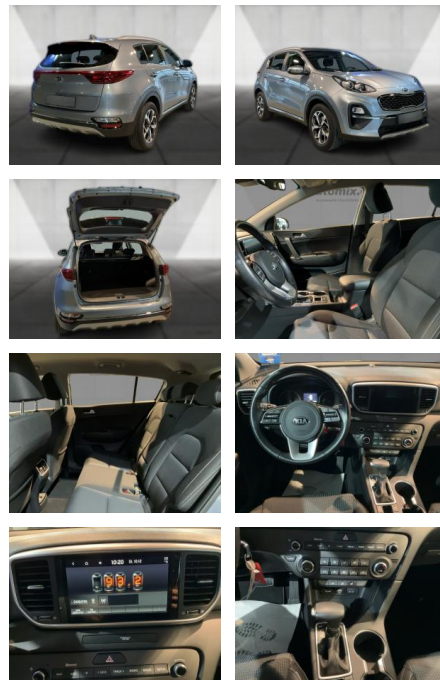

## Kia Sportage

WA00-30715 **Angebotsnr.:**

| Erstzulassung: | Kilometer: | Farbe: | Leistung:       | Kraftstoffart: |
|----------------|------------|--------|-----------------|----------------|
| 01.03.2021     | 22.539     | Silber | 130 kW / 177 PS | Benzin         |

### Multimedia

- Radio
- Navigation mit Bildschirm
- MP3 Anschluss
- Bluetooth