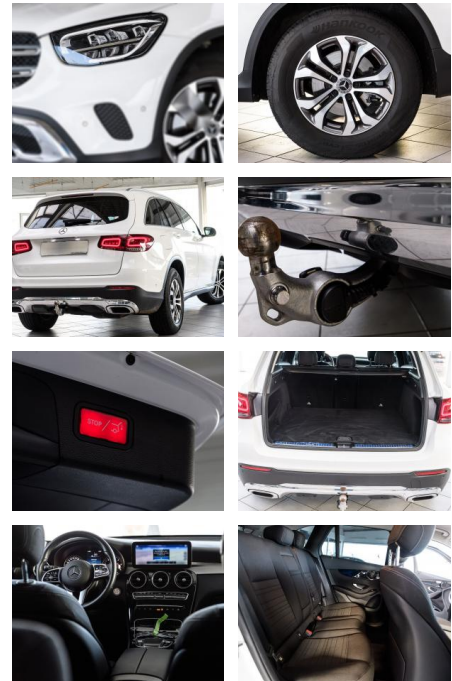

## Mercedes-Benz GLC 220 d 4Matic+LED+AHK+KAMERA+NA...

AS86-Hhuis356-Azgebotsnr.:

Erstzulassung:	Kilometer:	Farbe:	Leistung:	Kraftstoffart:	Verbr. komb.	CO2-Emission	CO2-Klasse (WLTP)
01.04.2021	33.500	Diverse	143 kW / 194 PS	Diesel	5,2 l/100km	137 g/km	