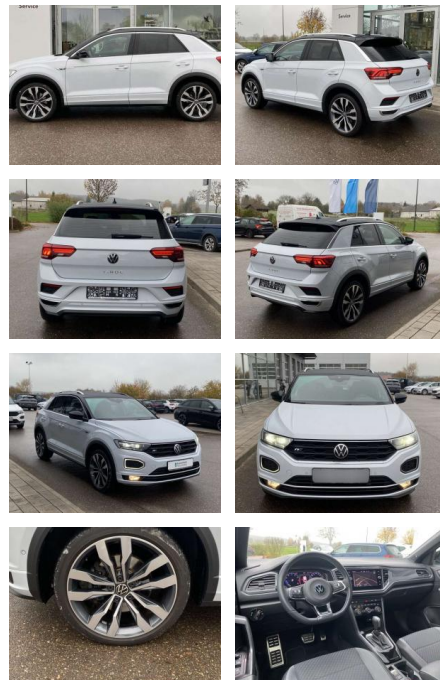

SS00-046381 **Angebotsnr.:**

Erstzulassung:	Kilometer:	Farbe:	Leistung:	Kraftstoffart:
01.06.2021	27.779	Weiß	110 kW / 150 PS	Benzin

PREIS
31.250 €

FINANZIERUNGSBEISPIEL
Laufzeit: 72 Monate Anzahlung: 25 %
Basis-Finanzierung:* Mtl. Rate:
Zielraten-Finanzierung:** **265 €**