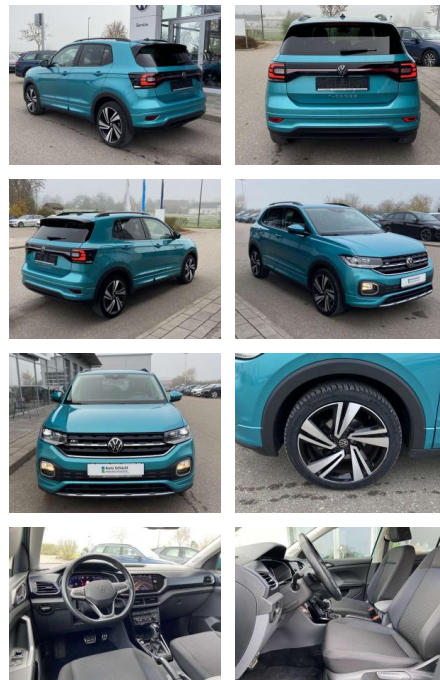

SS00-006945 **Angebotsnr.:**

Erstzulassung:	Kilometer:	Farbe:	Leistung:	Kraftstoffart:
01.10.2020	28.809	Blau	110 kW / 150 PS	Benzin

PREIS
25.170 €

FINANZIERUNGSBEISPIEL
 Laufzeit: 72 Monate Anzahlung: 25 %
 Basis-Finanzierung:* Mtl. Rate:
 Zielraten-Finanzierung:** **213 €**

Ausstattung

Interieur

- Multifunktions-Lederlenkrad mit Schaltwippen Sitzheizung vorne Innenspiegel automatisch abblendbar Lendenwirbelstützen vorne Climatronic Mittelarmlehne vorne Beifahrersitz umklappbar Vordersitze höhenverstellbar Schublade unter dem rechten Vordersitz Isofix Rücksitzbank und Beifahrersitz

- 2x hinten Farbe: Makana-Türkis Metallic -Fr. 08:00-18:00 Uhr
- Samstags bis 16:00 Uhr geöffnet. Gerne beraten wir Sie über günstige Finanzierungsmodelle und nehmen Ihr derzeitiges Fahrzeug in Zahlung. www.auto-schuechl.de/finanzierung Irrtümer
- Änderungen oder Zwischenverkauf vorbehalten. www.auto-schuechl.de