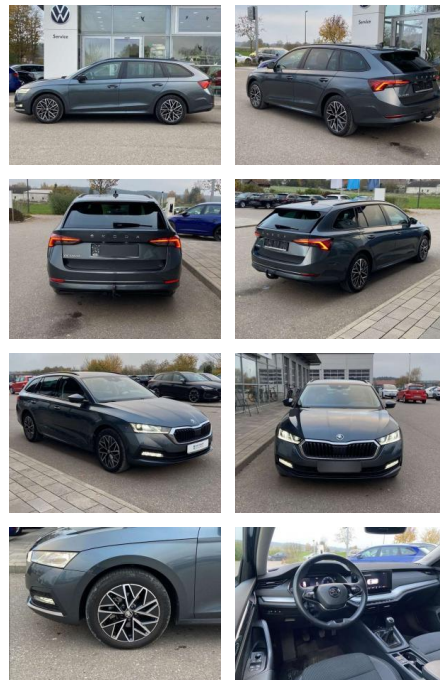

## Skoda Octavia Combi 1.5 TSI Ambition 17"+AHK

SS00-027676 **Angebotsnr.:**

Erstzulassung:	Kilometer:	Farbe:	Leistung:	Kraftstoffart:
01.05.2021	34.533	Grau	110 kW / 150 PS	Benzin

**PREIS**  
**27.340 €**