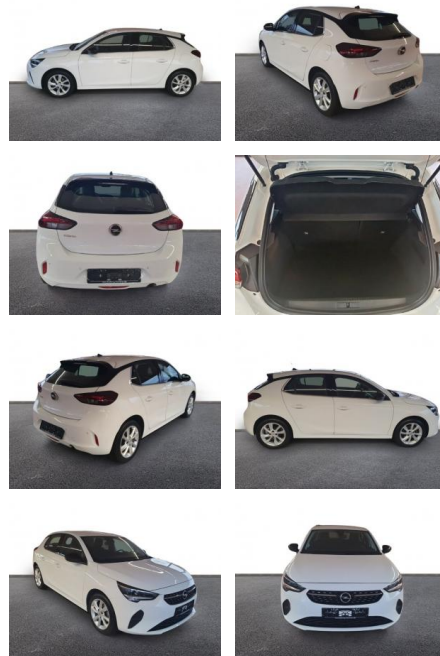

## Opel Corsa F Elegance 1.2 LED DAB

AH32-P405818 **Angebotsnr.:**

Erstzulassung:	Kilometer:	Farbe:	Leistung:	Kraftstoffart:
01.03.2023	22.197	Weiß	55 kW / 75 PS	Benzin

**PREIS**  
**15.100 €**