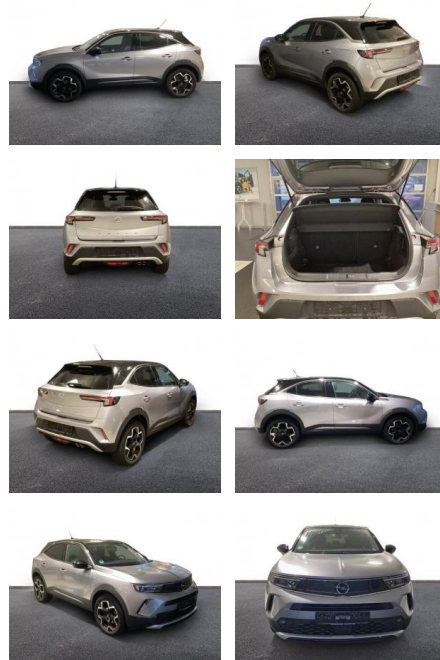

AH32-MW027020 Angebotsnr.:

Erstzulassung:	Kilometer:	Farbe:	Leistung:	Kraftstoffart:
01.09.2021	49.400	Silber	96 kW / 131 PS	Benzin

PREIS
20.670 €

FINANZIERUNGSBEISPIEL

Laufzeit: 72 Monate Anzahlung: 25 %
Basis-Finanzierung:* Mtl. Rate:
Zielraten-Finanzierung:** Mtl. Rate: **175 €**