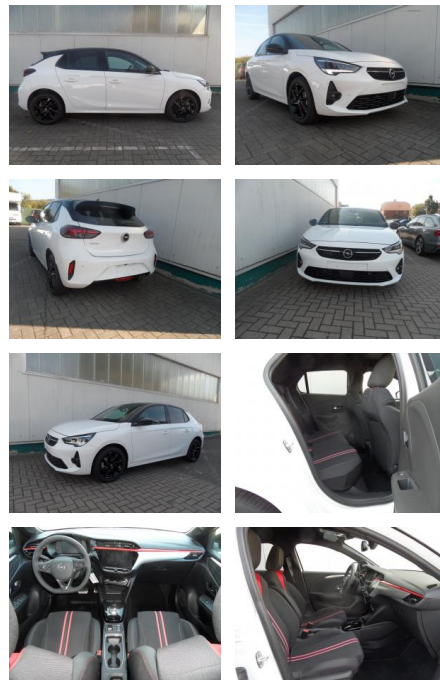

BA17-13671 **Angebotsnr.:**

Erstzulassung:	Kilometer:	Farbe:	Leistung:	Kraftstoffart:
01.06.2023	4.600	Diverse	96 kW / 131 PS	Benzin

PREIS
20.670 €

FINANZIERUNGSBEISPIEL

Laufzeit: 72 Monate Anzahlung: 25 %
Basis-Finanzierung:* Mtl. Rate:
Zielraten-Finanzierung:** Mtl. Rate: **175 €**