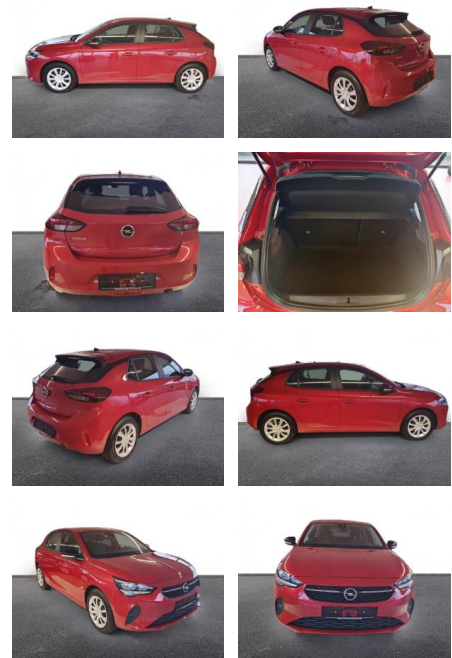

AH32-P409977 **Angebotsnr.:**

Erstzulassung:	Kilometer:	Farbe:	Leistung:	Kraftstoffart:
01.04.2023	17.076	Rot	55 kW / 75 PS	Benzin

PREIS
15.100 €

FINANZIERUNGSBEISPIEL
Laufzeit: 72 Monate Anzahlung: 25 %
Basis-Finanzierung:* Mtl. Rate:
Zielraten-Finanzierung:** **128 €**