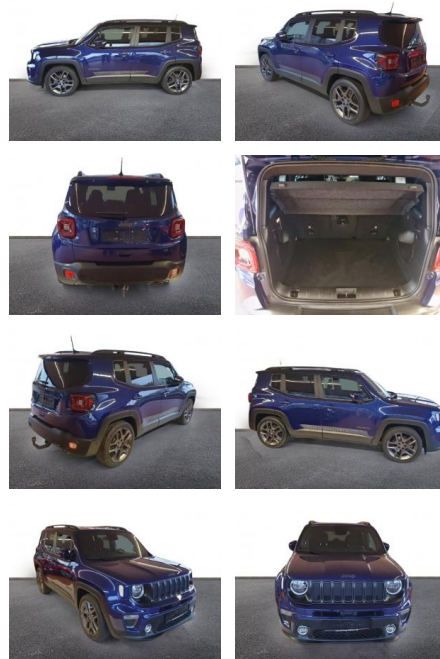

## Jeep Renegade S FWD 1.3 T-GDI Automat Navi

AH32-MPM653 **Angebotsnr.:**

Erstzulassung:	Kilometer:	Farbe:	Leistung:	Kraftstoffart:
01.04.2021	65.000	Blau	110 kW / 150 PS	Benzin

**PREIS**  
**20.760 €**