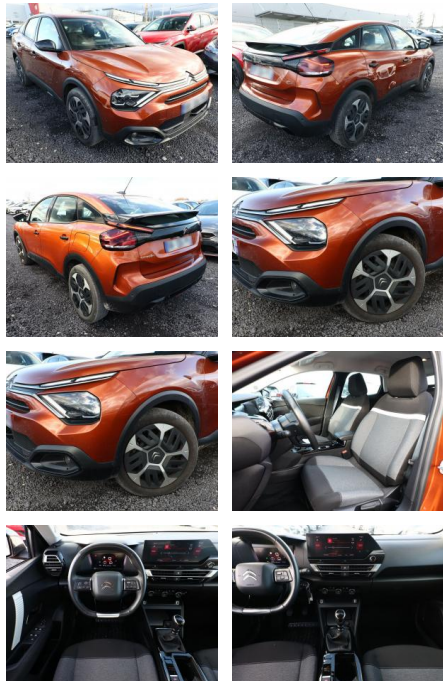

## Citroën C4 1.2 PureTech 130 Feel LED Kam AppCo

AT27-GW-ABO Angebotsnr.:

Erstzulassung:	Kilometer:	Farbe:	Leistung:	Kraftstoffart:
31.08.2021	42.400	Orange	96 kW / 131 PS	Benzin

PREIS  
**15.990 €**