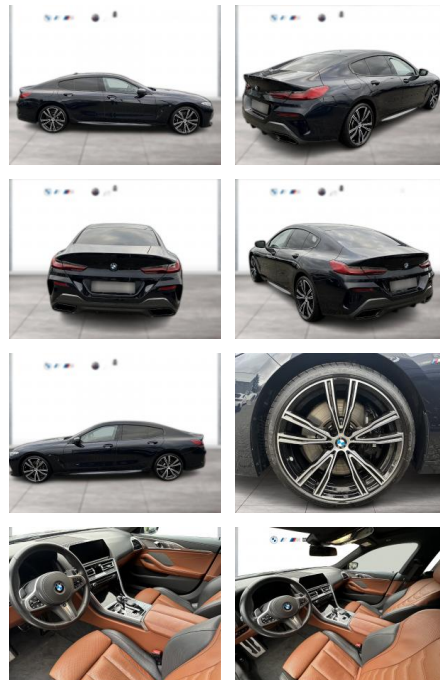

WG04-227293 Angebotsnr.:

| Erstzulassung: | Kilometer: | Farbe: | Leistung: | Kraftstoffart: |
|----------------|------------|---------|-----------------|----------------|
| 01.03.2021 | 60.000 | Schwarz | 390 kW / 530 PS | Benzin |