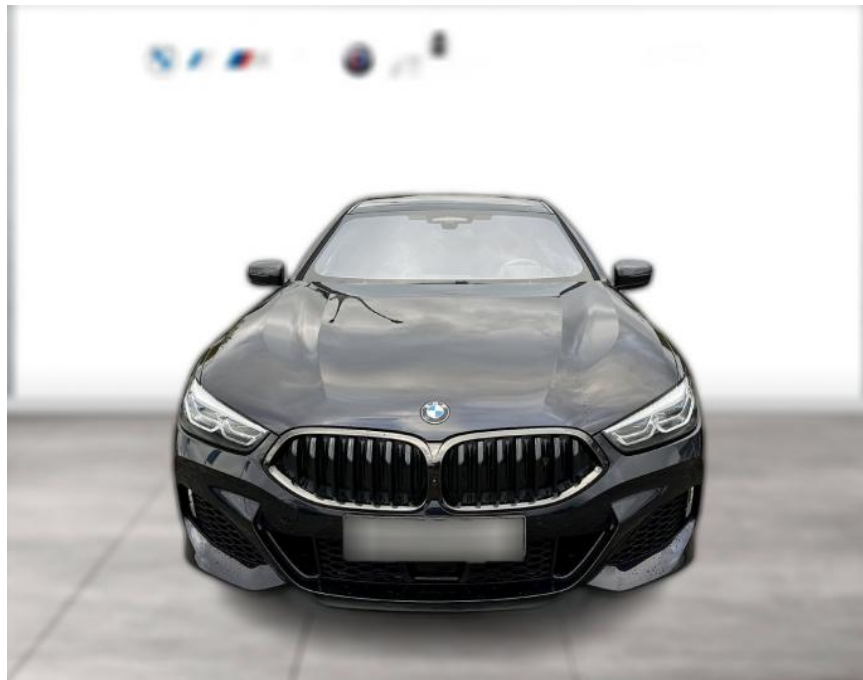

WG04-227293 Angebotsnr.:

| Erstzulassung: | Kilometer: | Farbe: | Leistung: | Kraftstoffart: |
|----------------|------------|---------|-----------------|----------------|
| 01.03.2021 | 60.000 | Schwarz | 390 kW / 530 PS | Benzin |