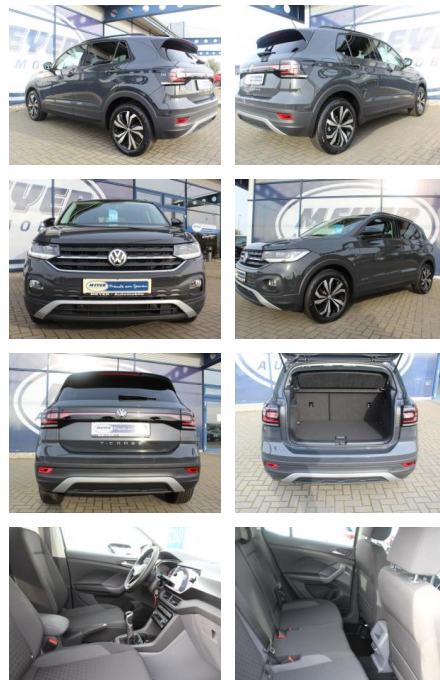

AM35-21703 **Angebotsnr.:**

Erstzulassung:	Kilometer:	Farbe:	Leistung:	Kraftstoffart:
05.06.2020	8.391		85 kW / 116 PS	Benzin

PREIS
21.230 €

FINANZIERUNGSBEISPIEL
Laufzeit: 72 Monate Anzahlung: 25 %
Basis-Finanzierung:* Mtl. Rate:
Zielraten-Finanzierung:** **180 €**