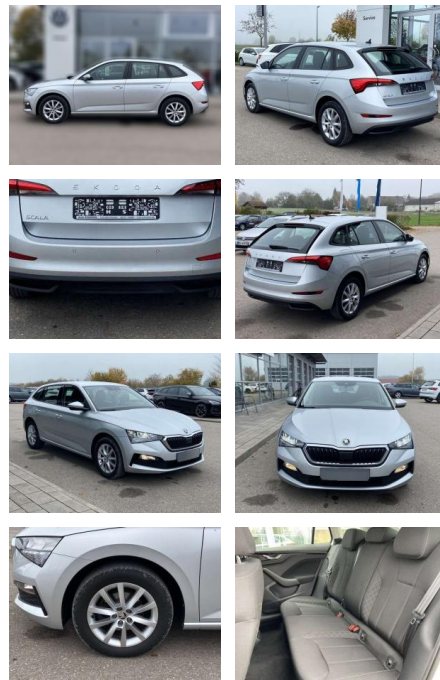

Autohaus Fandrich GmbH
Carl-Benz-Str. 8 - 77652 Offenburg - Tel.: 0781 / 91937921

Ihr Ansprechpartner

Herr Rainer Erlenbusch
E-Mail: r.erlenbusch@fandrich-gmbh.de
Telefon: 0781 91937914

Skoda Scala 1.6 TDI Ambition 16"

SS00-126615 **Angebotsnr.:**

Erstzulassung:	Kilometer:	Farbe:	Leistung:	Kraftstoffart:
01.06.2020	53.963	Silber	85 kW / 116 PS	Benzin

PREIS
18.890 €

FINANZIERUNGSBEISPIEL
Laufzeit: 72 Monate Anzahlung: 25 %
Basis-Finanzierung:* Mtl. Rate:
Zielraten-Finanzierung:** **160 €**