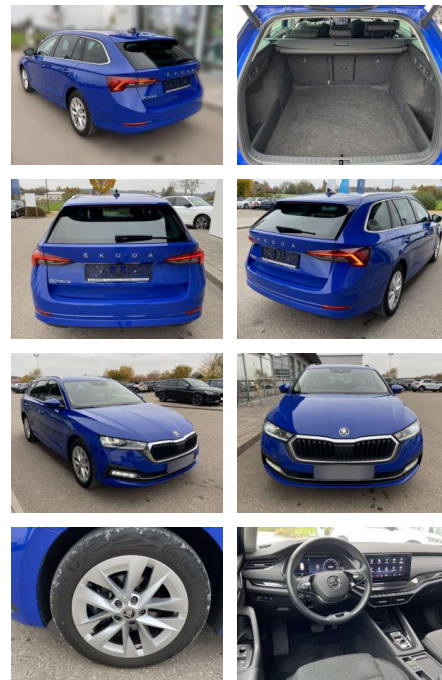

Ihr Ansprechpartner

Herr Rainer Erlenbusch
E-Mail: r.erlenbusch@fandrich-gmbh.de
Telefon: 0781 91937914

Autohaus Fandrich GmbH
Carl-Benz-Str. 8 - 77652 Offenburg - Tel.: 0781 / 91937921

Skoda Octavia Combi 2.0 TDI DSG Style

SS00-033922CAngebotsnr.:

Erstzulassung:	Kilometer:	Farbe:	Leistung:	Kraftstoffart:
01.03.2021	57.962	Blau	110 kW / 150 PS	Benzin

PREIS
26.620 €

FINANZIERUNGSBEISPIEL
 Laufzeit: 72 Monate Anzahlung: 25 %
 Basis-Finanzierung:* Mtl. Rate:
 Zielraten-Finanzierung:** **225 €**