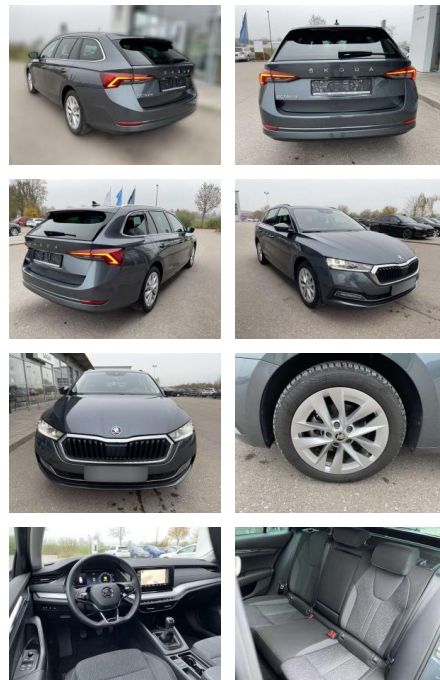

Ihr Ansprechpartner

Frau Jessica Schneider
E-Mail: j.schneider@fandrich-gmbh.de
Telefon: 0781 91937911

Autohaus Fandrich GmbH
Carl-Benz-Str. 8 - 77652 Offenburg - Tel.: 0781 / 91937921

Skoda Octavia Combi 1.0 TSI Style Neues

SS00-067161 **Angebotsnr.:**

Erstzulassung:	Kilometer:	Farbe:	Leistung:	Kraftstoffart:
01.06.2021	29.988	Grau	81 kW / 110 PS	Benzin

PREIS
24.450 €

FINANZIERUNGSBEISPIEL
Laufzeit: 72 Monate Anzahlung: 25 %
Basis-Finanzierung:* Mtl. Rate:
Zielraten-Finanzierung:** **207 €**