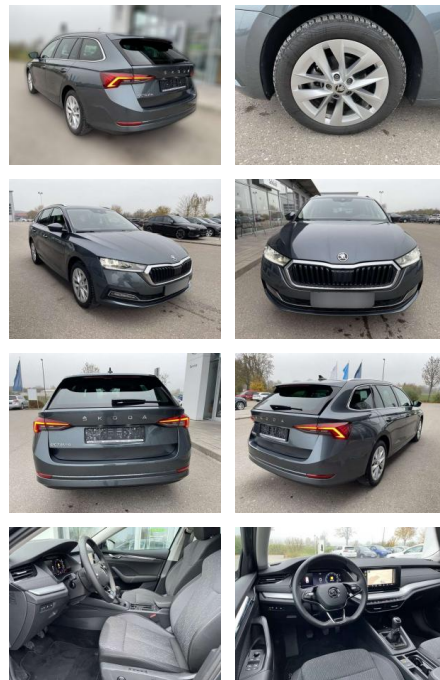

## Skoda Octavia Combi 1.0 TSI Style Neues

SS00-067161AAngebotsnr.:

Erstzulassung:	Kilometer:	Farbe:	Leistung:	Kraftstoffart:
01.06.2021	29.988	Grau	81 kW / 110 PS	Benzin

**PREIS**  
**25.790 €**