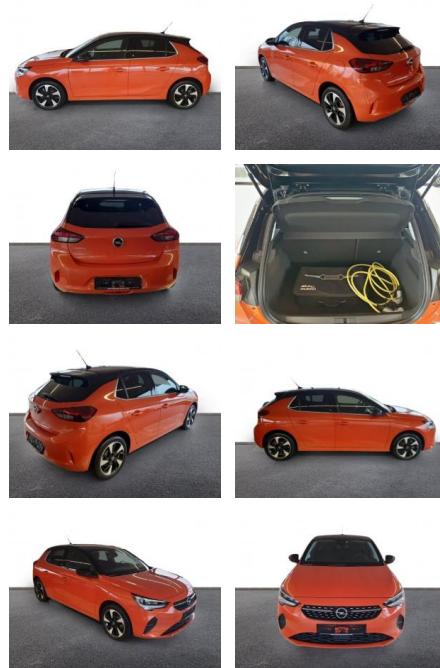

AH32-P403387Angebotsnr.:

| | | | | |
|-----------------------|-------------------|---------------|------------------|-----------------------|
| Erstzulassung: | Kilometer: | Farbe: | Leistung: | Kraftstoffart: |
| 01.02.2023 | 11.756 | Orange | 100 kW / 136 PS | Elektro |