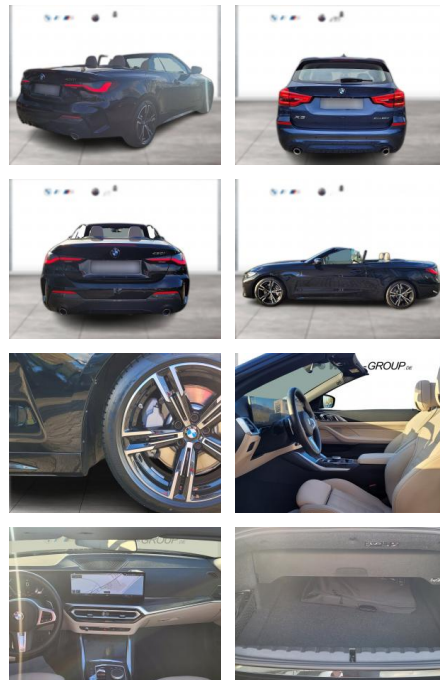

WG00-262817 Angebotsnr.:

| Erstzulassung: | Kilometer: | Farbe: | Leistung: | Kraftstoffart: |
|----------------|------------|---------|-----------------|----------------|
| 01.12.2023 | 18.075 | Schwarz | 180 kW / 245 PS | Benzin |