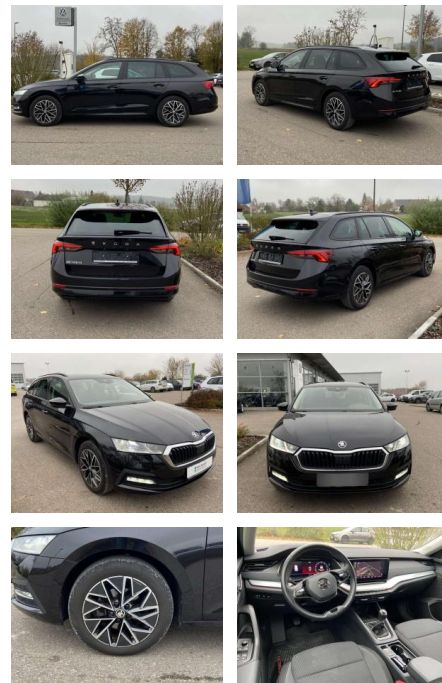

Ihr Ansprechpartner

Herr Rainer Erlenbusch
E-Mail: r.erlenbusch@fandrich-gmbh.de
Telefon: 0781 91937914

Autohaus Fandrich GmbH
Carl-Benz-Str. 8 - 77652 Offenburg - Tel.: 0781 / 91937921

Skoda Octavia Combi 1.5 TSI Ambition AHK+17"

SS00-028698AAngebotsnr.:

Erstzulassung:	Kilometer:	Farbe:	Leistung:	Kraftstoffart:
01.07.2021	28.758	Schwarz	110 kW / 150 PS	Benzin

PREIS
28.470 €

FINANZIERUNGSBEISPIEL

Laufzeit: 72 Monate Anzahlung: 25 %
Basis-Finanzierung:* Mtl. Rate:
Zielraten-Finanzierung:** **241 €**