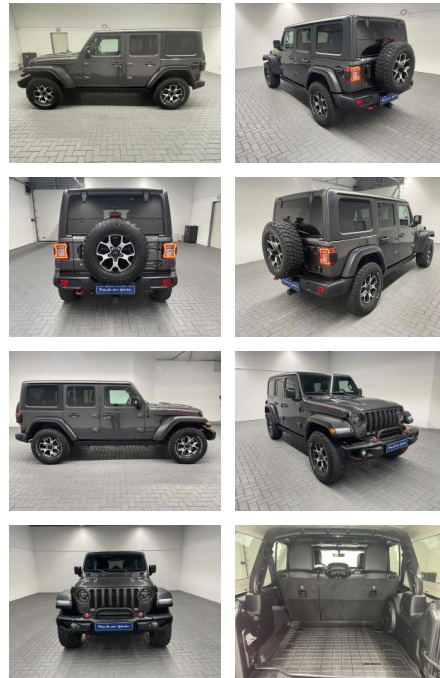

## Jeep Wrangler 4x4 Rubicon LED/Hardtop/Alpine

AM35-29301 **Angebotsnr.:**

Erstzulassung:	Kilometer:	Farbe:	Leistung:	Kraftstoffart:
13.07.2020	54.500		200 kW / 272 PS	Benzin

**PREIS**  
**51.560 €**

**FINANZIERUNGSBEISPIEL**  
Laufzeit: 72 Monate      Anzahlung: 25 %  
Basis-Finanzierung:\*      Mtl. Rate:  
Zielraten-Finanzierung:\*\* **437 €**