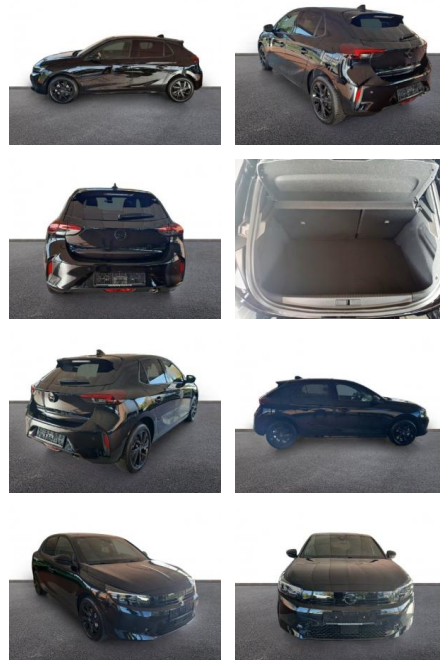

AH32-P425363Angebotsnr.:

Erstzulassung:	Kilometer:	Farbe:	Leistung:	Kraftstoffart:
01.09.2023	4.510	Schwarz	74 kW / 101 PS	Benzin

PREIS
20.250 €

FINANZIERUNGSBEISPIEL

Laufzeit: 72 Monate Anzahlung: 25 %
Basis-Finanzierung:* Mtl. Rate:
Zielraten-Finanzierung:** **172 €**