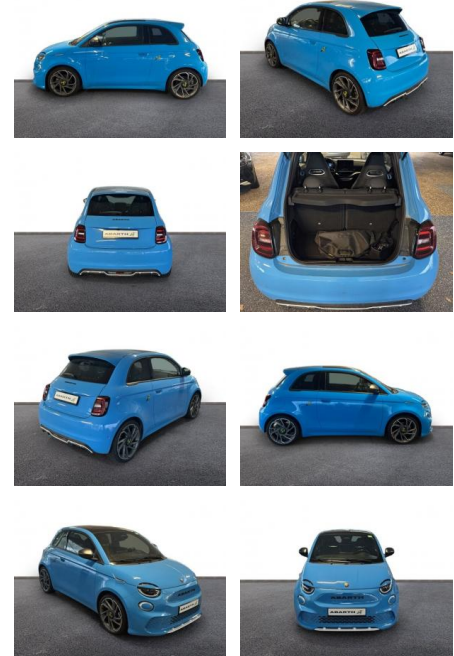

AH32-RX153600 Angebotsnr.:

Erstzulassung:	Kilometer:	Farbe:	Leistung:	Kraftstoffart:
01.06.2023	12.301	Blau	114 kW / 155 PS	Elektro

PREIS
27.970 €

FINANZIERUNGSBEISPIEL
 Laufzeit: 72 Monate Anzahlung: 25 %
 Basis-Finanzierung:* Mtl. Rate:
 Zielraten-Finanzierung:** **237 €**