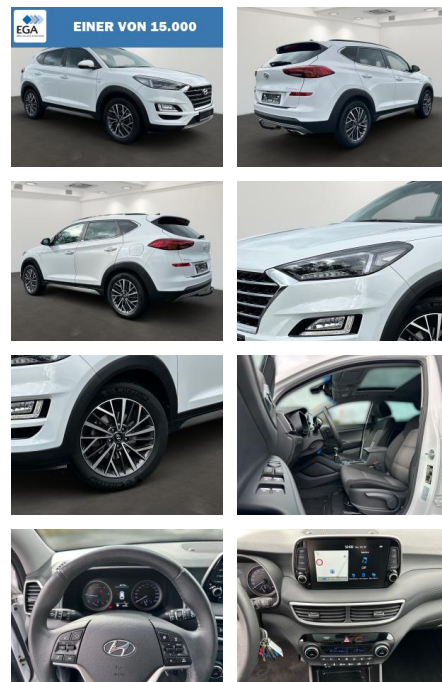

BR01-MD_126600 Gebotsnr.:

Erstzulassung:	Kilometer:	Farbe:	Leistung:	Kraftstoffart:	Verbr. komb.	CO2-Emission	CO2-Klasse (WLTP)
15.09.2020	42.500	Weiß	100 kW / 136 PS	Diesel	6,0 l/100km	157 g/km	F

PREIS
23.340 €