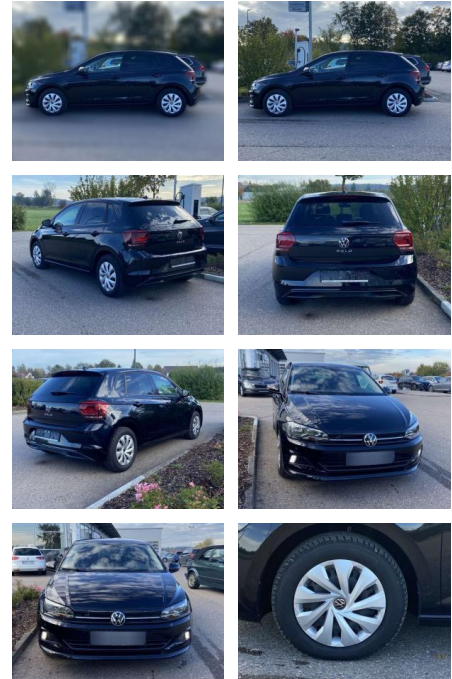

Ihr Ansprechpartner

Frau Jessica Schneider
E-Mail: j.schneider@fandrich-gmbh.de
Telefon: 0781 91937911

Autohaus Fandrich GmbH
Carl-Benz-Str. 8 - 77652 Offenburg - Tel.: 0781 / 91937921

Volkswagen Polo 1.0 TSI DSG Comfortline NAVI

SS00-036162 **Angebotsnr.:**

Erstzulassung:	Kilometer:	Farbe:	Leistung:	Kraftstoffart:
01.05.2021	38.955	Schwarz	70 kW / 95 PS	Benzin

PREIS
18.270 €

FINANZIERUNGSBEISPIEL
Laufzeit: 72 Monate Anzahlung: 25 %
Basis-Finanzierung:* Mtl. Rate:
Zielraten-Finanzierung:** **155 €**