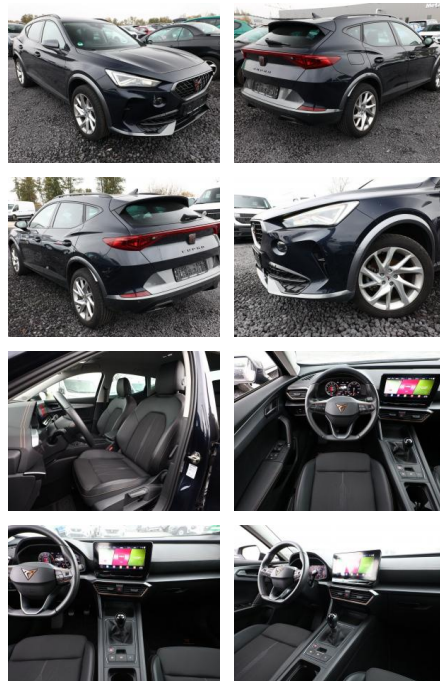

## Cupra Formentor 1.5 TSI 150 LED Nav PDC

AT27-GW-ABO **Angebotsnr.:**

<b>Erstzulassung:</b>	<b>Kilometer:</b>	<b>Farbe:</b>	<b>Leistung:</b>	<b>Kraftstoffart:</b>
29.04.2022	4.600		110 kW / 150 PS	Benzin