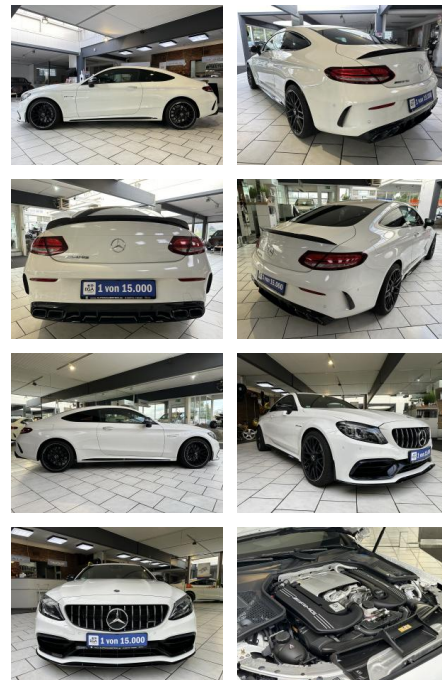

VN01-MS2410-~~Angebotsnr.~~

Erstzulassung:	Kilometer:	Farbe:	Leistung:	Kraftstoffart:
30.07.2021	10.500		350 kW / 476 PS	Benzin

PREIS
73.300 €

FINANZIERUNGSBEISPIEL

Laufzeit: 72 Monate Anzahlung: 25 %
Basis-Finanzierung:* Mtl. Rate:
Zielraten-Finanzierung:** **621 €**