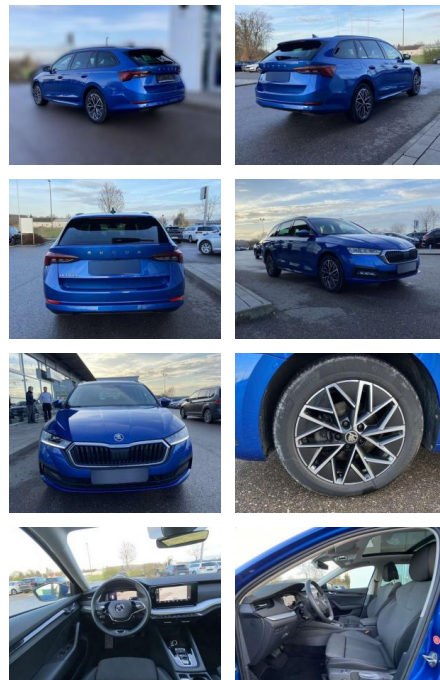

SS00-083381AAngebotsnr.:

Erstzulassung:	Kilometer:	Farbe:	Leistung:	Kraftstoffart:
01.07.2022	55.607	Blau	110 kW / 150 PS	Benzin

PREIS
28.680 €

FINANZIERUNGSBEISPIEL

Laufzeit: 72 Monate Anzahlung: 25 %
Basis-Finanzierung:* Mtl. Rate:
Zielraten-Finanzierung:** **243 €**