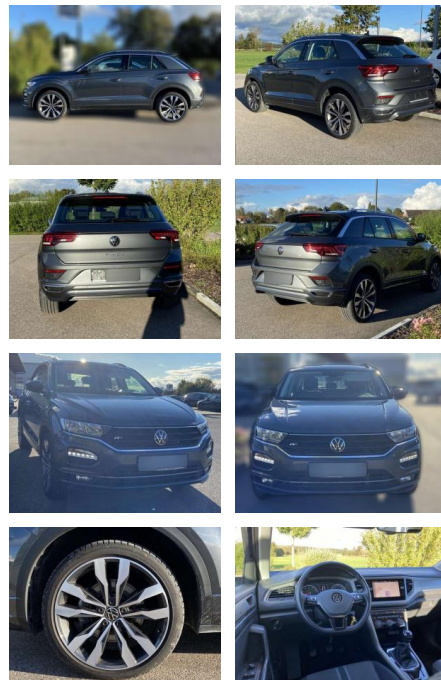

## Volkswagen T-Roc 1.5 TSI R-Line 19"+NAVI+SHZ+PDC

SS00-146571 **Angebotsnr.:**

Erstzulassung:	Kilometer:	Farbe:	Leistung:	Kraftstoffart:
01.07.2021	28.280	Grau	110 kW / 150 PS	Benzin

**PREIS**  
**25.280 €**