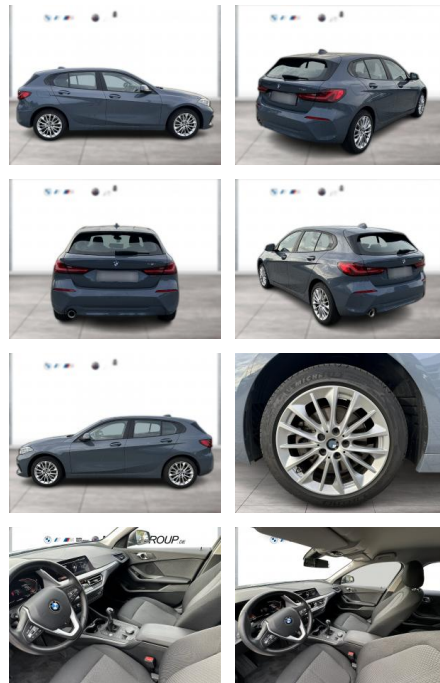

WG04-262891 **Angebotsnr.:**

Erstzulassung:	Kilometer:	Farbe:	Leistung:	Kraftstoffart:
01.09.2023	12.400	Grau	80 kW / 109 PS	Benzin

PREIS
24.780 €

FINANZIERUNGSBEISPIEL

Laufzeit: 72 Monate Anzahlung: 25 %
Basis-Finanzierung:* Mtl. Rate:
Zielraten-Finanzierung:** **210 €**