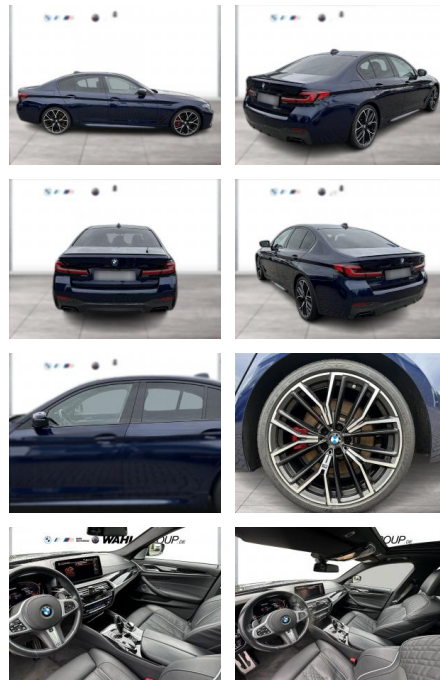

WG04-225646 **Angebotsnr.:**

Erstzulassung:	Kilometer:	Farbe:	Leistung:	Kraftstoffart:
01.09.2021	66.000	Blau	390 kW / 530 PS	Benzin

PREIS	FINANZIERUNGSBEISPIEL	
62.790 €	Laufzeit: 72 Monate	Anzahlung: 25 %
	Basis-Finanzierung:*	Mtl. Rate:
	Zielraten-Finanzierung:**	532 €