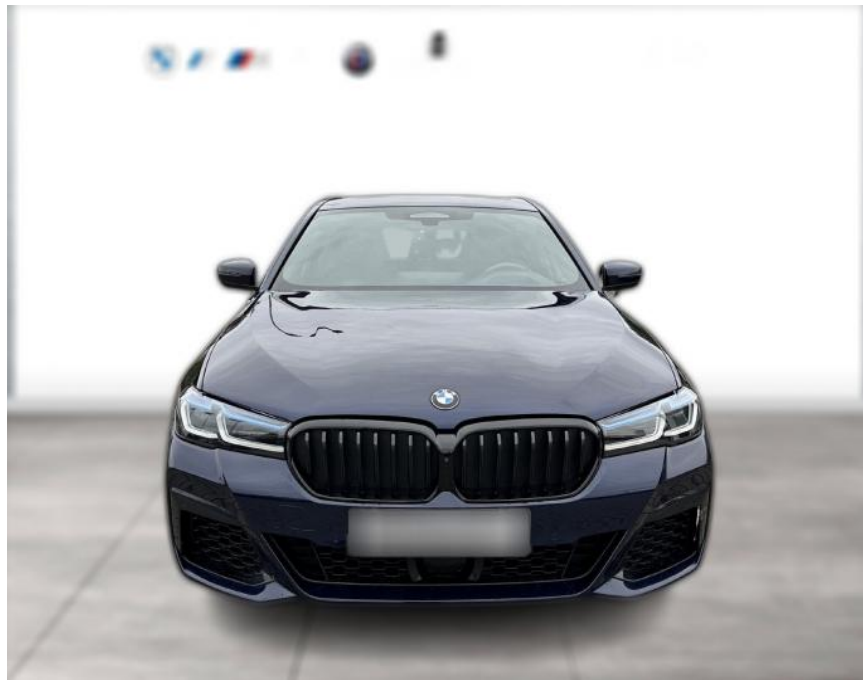

WG04-225646 **Angebotsnr.:**

Erstzulassung:	Kilometer:	Farbe:	Leistung:	Kraftstoffart:
01.09.2021	66.000	Blau	390 kW / 530 PS	Benzin

PREIS	FINANZIERUNGSBEISPIEL	
62.790 €	Laufzeit: 72 Monate	Anzahlung: 25 %
	Basis-Finanzierung:*	Mtl. Rate:
	Zielraten-Finanzierung:**	532 €