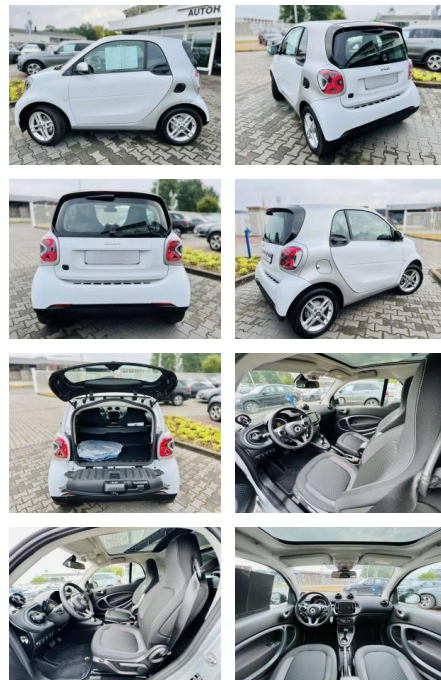

AB97-E 7559 **Angebotsnr.:**

Erstzulassung:	Kilometer:	Farbe:	Leistung:	Kraftstoffart:
01.05.2021	15.880	Weiß	60 kW / 82 PS	Benzin

PREIS
16.130 €

FINANZIERUNGSBEISPIEL
Laufzeit: 72 Monate Anzahlung: 25 %
Basis-Finanzierung:* Mtl. Rate:
Zielraten-Finanzierung:** **137 €**