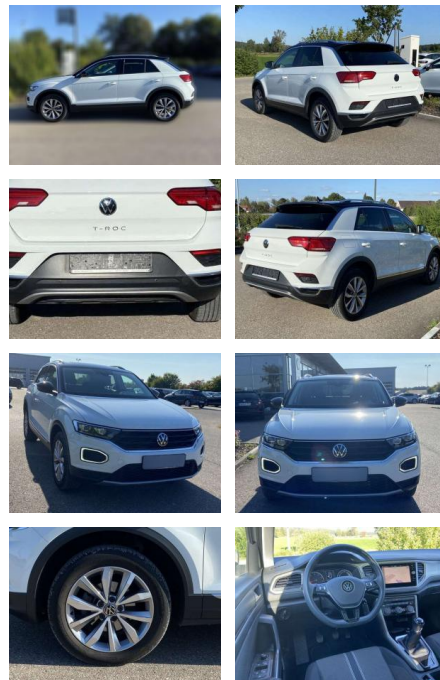

## Volkswagen T-Roc 1.5 TSI PANORAMA+NAVI+LED+SHZ+D...

SS00-182376 **Angebotsnr.:**

Erstzulassung:	Kilometer:	Farbe:	Leistung:	Kraftstoffart:
01.08.2021	28.438	Weiß	110 kW / 150 PS	Benzin

**PREIS**  
**26.100 €**

- 2x hinten Farbe: Pure White -Fr. 08:00-18:00 Uhr
- Samstags bis 16:00 Uhr geöffnet. Gerne beraten wir Sie über günstige Finanzierungsmodelle und nehmen Ihr derzeitiges Fahrzeug in Zahlung. [www.auto-schuechl.de/finanzierung](http://www.auto-schuechl.de/finanzierung) Irrtümer
- Änderungen oder Zwischenverkauf vorbehalten. [www.auto-schuechl.de](http://www.auto-schuechl.de)