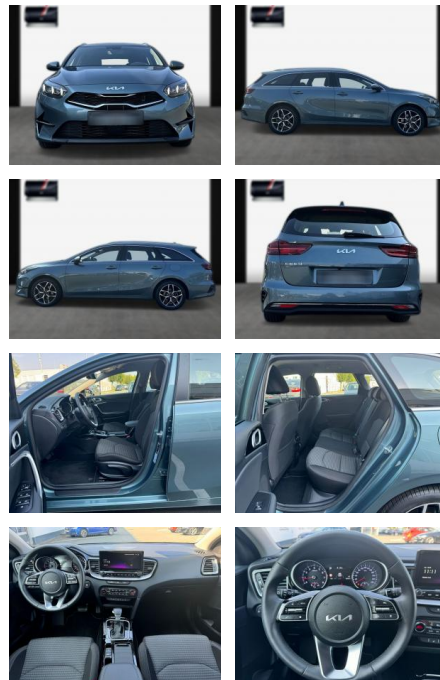

SA13-PL15842 Angebotsnr.:

Erstzulassung:	Kilometer:	Farbe:	Leistung:	Kraftstoffart:
01.06.2023	9.300	Diverse	118 kW / 160 PS	Benzin

PREIS
28.280 €

FINANZIERUNGSBEISPIEL

Laufzeit: 72 Monate Anzahlung: 25 %
Basis-Finanzierung:* Mtl. Rate:
Zielraten-Finanzierung:** **240 €**