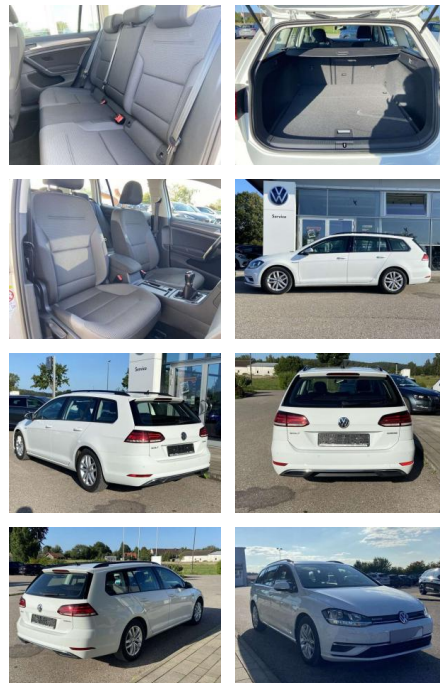

SS00-579726AAngebotsnr.:

Erstzulassung:	Kilometer:	Farbe:	Leistung:	Kraftstoffart:
01.08.2020	15.337	Weiß	96 kW / 131 PS	Benzin

PREIS
21.260 €

FINANZIERUNGSBEISPIEL
Laufzeit: 72 Monate Anzahlung: 25 %
Basis-Finanzierung:* Mtl. Rate:
Zielraten-Finanzierung:** **180 €**