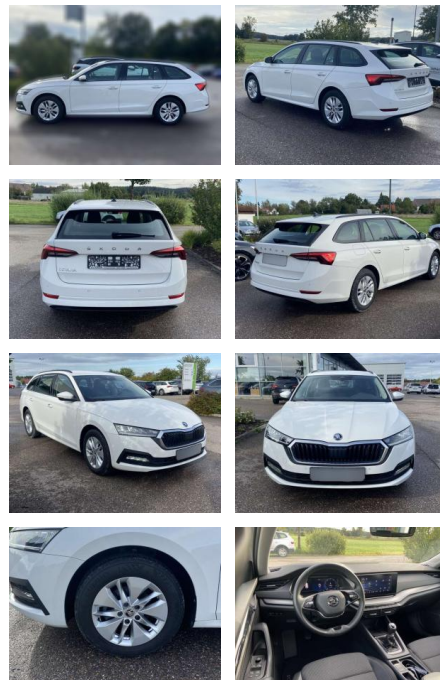

## Skoda Octavia Combi 2.0 TDI NAVI-COLUMBUS+LED

SS00-121107 **Angebotsnr.:**

Erstzulassung:	Kilometer:	Farbe:	Leistung:	Kraftstoffart:
01.05.2021	47.999	Weiß	110 kW / 150 PS	Benzin

**PREIS**  
**24.250 €**