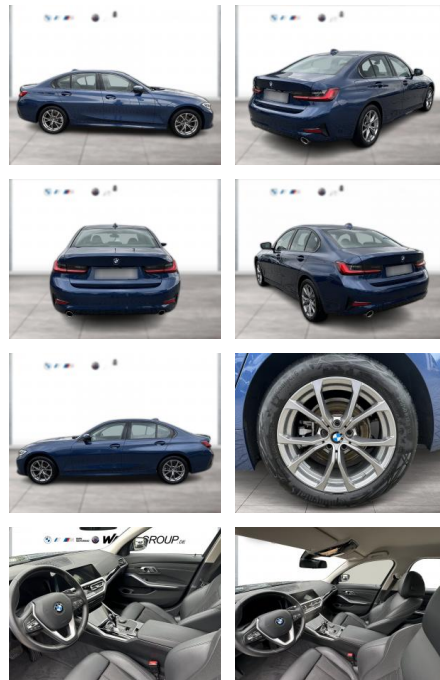

## BMW 320d SPORT LINE LC PROF LASER GRA ALARM

WG04-230893 **Angebotsnr.:**

| Erstzulassung: | Kilometer: | Farbe: | Leistung:       | Kraftstoffart: |
|----------------|------------|--------|-----------------|----------------|
| 01.09.2021     | 50.400     | Blau   | 140 kW / 190 PS | Diesel         |