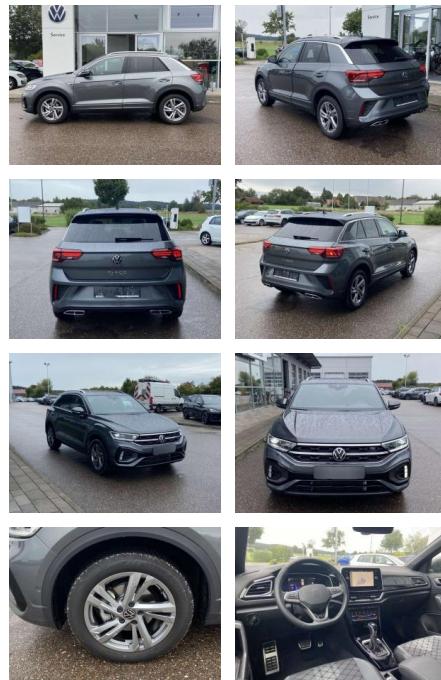

SS00-075602 **Angebotsnr.:**

Erstzulassung:	Kilometer:	Farbe:	Leistung:	Kraftstoffart:
01.02.2024	20.364	Grau	110 kW / 150 PS	Benzin

PREIS
34.860 €

FINANZIERUNGSBEISPIEL
Laufzeit: 72 Monate Anzahlung: 25 %
Basis-Finanzierung:* Mtl. Rate:
Zielraten-Finanzierung:** **295 €**