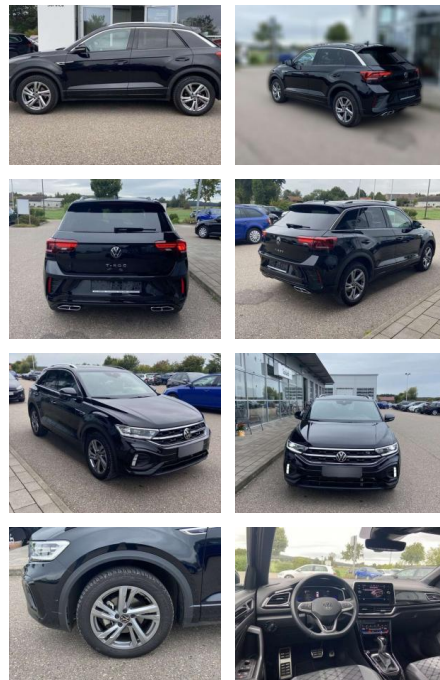

## Volkswagen T-Roc 1.5 TSI DSG R-LINE 17"+IQ.DRIVE

SS00-075547 **Angebotsnr.:**

| Erstzulassung: | Kilometer: | Farbe:  | Leistung:       | Kraftstoffart: |
|----------------|------------|---------|-----------------|----------------|
| 01.02.2024     | 25.225     | Schwarz | 110 kW / 150 PS | Benzin         |