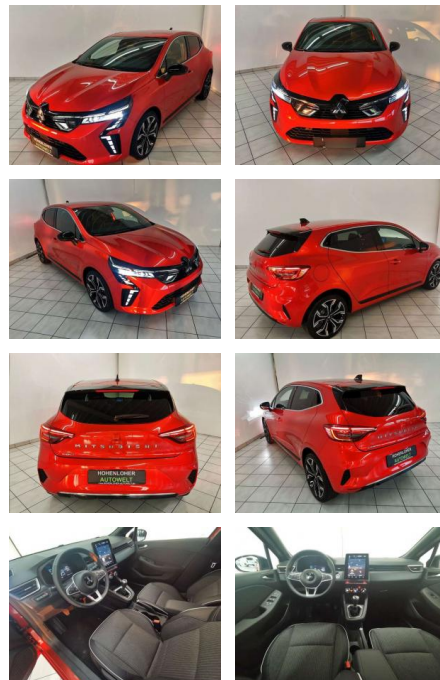

Ihr Ansprechpartner

Herr Rainer Erlenbusch
E-Mail: r.erlenbusch@fandrich-gmbh.de
Telefon: 0781 91937914

Autohaus Fandrich GmbH
Carl-Benz-Str. 8 - 77652 Offenburg - Tel.: 0781 / 91937921

Mitsubishi Colt Intro Edition *LED *PDC *RFK *NA...

HA14-1618196Angebotsnr.:

Erstzulassung:	Kilometer:	Farbe:	Leistung:	Kraftstoffart:
01.02.2024	18.352	Rot	67 kW / 91 PS	Benzin

PREIS
18.140 €

FINANZIERUNGSBEISPIEL
Laufzeit: 72 Monate Anzahlung: 25 %
Basis-Finanzierung:* Mtl. Rate:
Zielraten-Finanzierung:** **154 €**