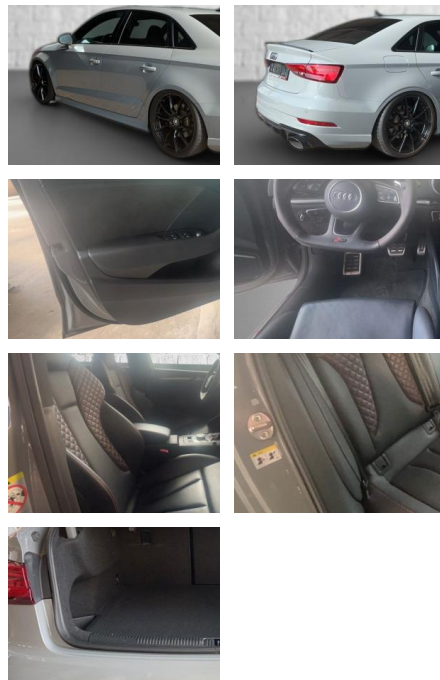

Autohaus Fandrich GmbH
Carl-Benz-Str. 8 - 77652 Offenburg - Tel.: 0781 / 91937921

Ihr Ansprechpartner

Frau Jessica Schneider
E-Mail: j.schneider@fandrich-gmbh.de
Telefon: 0781 91937911

Audi RS3 Lim. 2.5 TFSI quattro

RS02-KK90618Angebotsnr.:

Erstzulassung:	Kilometer:	Farbe:	Leistung:	Kraftstoffart:	Verbr. komb.	CO2-Emission	CO2-Klasse (WLTP)
01.02.2021	31.383	Diverse	294 kW / 400 PS	Benzin	8,5 l/100km	194 g/km	

PREIS
42.390 €

FINANZIERUNGSBEISPIEL

Laufzeit: 72 Monate   Anzahlung: 25 %
Basis-Finanzierung:*   Mtl. Rate:
Zielraten-Finanzierung:** **359 €**

* Basisfinanzierung: Anzahlung: 10.598 Euro, Laufzeit: 72 Monate, Nettodarlehen: 31.793 Euro, Gesamtbetrag: 50.011 Euro, Zinssätze: 7.71% Sollz. (gebunden), 7.99% eff.
** Zielratenfinanzierung: Anzahlung: 10.598 Euro, Laufzeit: 72 Monate, Nettodarlehen: 31.793 Euro, Zielrate: 21.195 Euro, Gesamtbetrag: 52.975 Euro, Zinssätze: 7.71% Sollz. (gebunden), 7.99% eff.,

Vermittlung für: Santander Consumer Bank
Repräsentatives Beispiel gem. § 17 Abs. 4 PAngV. Diese Finanzierungsangebote sind Beispiele. Gerne ermitteln wir für Sie Ihr individuelles Angebot.

Ausstattung

Sicherheit

- Müdigkeitswarnsystem
- Nachtsicht-Assistent
- Notbremsassistent
- Notrufsystem
- Reifendruckkontrollsystem
- Totwinkel-Assistent
- Spurhalteassistent
- * ABS
- Abstandswarner
- Adaptives Fahrwerk
- Allradantrieb
- Blendfreies Fernlicht
- Elektr. Wegfahrsperr
- ESP
- Fernlichtassistent
- Gepäckraumabtrennung
- Geschwindigkeitsbegrenzer
- Isofix
- Isofix Beifahrersitz
- Lichtsensor

- Notbremsassistent
- Regensensor
- Reifendruckkontrolle
- Spurhalteassistent
- Start/Stop-Automatik
- Totwinkel-Assistent
- Traktionskontrolle
- *Airbags:* Front-
- Seiten- und weitere Airbags
- *Tagfahrlicht (Art):* LED-Tagfahrlicht
- *Hauptscheinwerfer:* LED-Scheinwerfer
- *Kurvenlicht (Art):* Adaptives Kurvenlicht
- *Pannenhilfe:* Pannenkitt
- Kamera
- Hinten
- Vorne
- *Sport:
- KW Gewindefahrwerk
- Sportfahrwerk
- Sportpaket

- Sportsitze
- *Innenausstattung:* Volleder
- *Farbe der Innenausstattung:* Schwarz
- *Winterräder auf Alufelgen können zusätzlich erworben werden.
- *- Irrtümer und Änderungen vorbehalten.
- *- Fahrzeugbeschreibung/-ausstattung sind vorläufig
- sie sind unverbindlich und werden in dieser Form nicht automatisch zum Vertragsinhalt.

Multimedia

- Soundsystem
- USB
- Verkehrszeichenerkennung
- Sprachsteuerung
- Touchscreen

STÄNDIG ÜBER 15.000 FAHRZEUGE IM BESTAND!