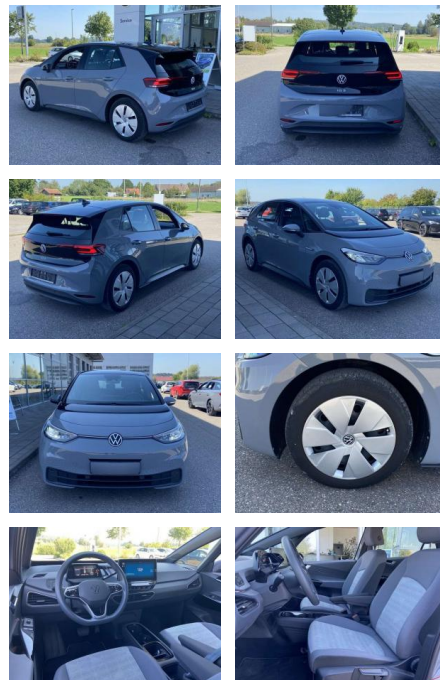

## Volkswagen ID.3 NAVI+LED+CCS+APP-CONNECT+PDC+DAB

SS00-079156 Angebotsnr.:

Erstzulassung:	Kilometer:	Farbe:	Leistung:	Kraftstoffart:
01.06.2021	28.860	Grau	110 kW / 150 PS	Benzin

**PREIS**  
**19.920 €**