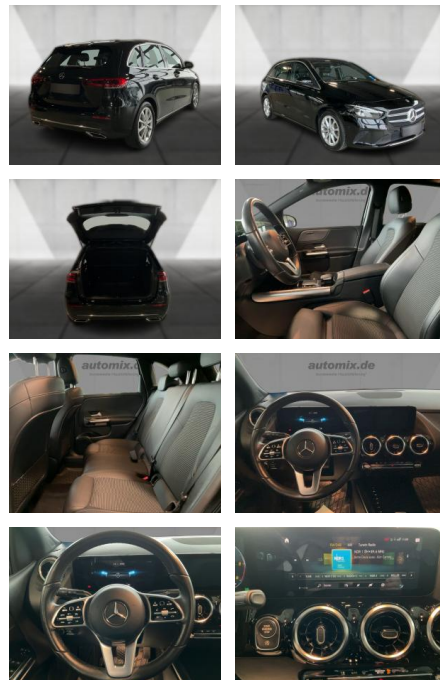

Autohaus Fandrich GmbH
Carl-Benz-Str. 8 - 77652 Offenburg - Tel.: 0781 / 91937921

Ihr Ansprechpartner

Herr Volker Erlenbusch
E-Mail: v.erlenbusch@fandrich-gmbh.de
Telefon: 0781 91937916

Mercedes-Benz B 200 ,AUTOM.,Navi,LED,SHZ,PDC,Tem...

WA00-30544 **Angebotsnr.:**

Erstzulassung:	Kilometer:	Farbe:	Leistung:	Kraftstoffart:
01.05.2021	48.800	Schwarz	110 kW / 150 PS	Diesel

PREIS
27.780 €

FINANZIERUNGSBEISPIEL

Laufzeit: 72 Monate   Anzahlung: 25 %
Basis-Finanzierung:*   Mtl. Rate:
Zielraten-Finanzierung:** **235 €**

* Basisfinanzierung: Anzahlung: 6.945 Euro, Laufzeit: 72 Monate, Nettodarlehen: 20.835 Euro, Gesamtbetrag: 32.774 Euro, Zinssätze: 7.71% Sollz. (gebunden), 7.99% eff.
** Zielratenfinanzierung: Anzahlung: 6.945 Euro, Laufzeit: 72 Monate, Nettodarlehen: 20.835 Euro, Zielrate: 13.890 Euro, Gesamtbetrag: 34.716 Euro, Zinssätze: 7.71% Sollz. (gebunden), 7.99% eff.,

Vermittlung für: Santander Consumer Bank
Repräsentatives Beispiel gem. § 17 Abs. 4 PAngV. Diese Finanzierungsangebote sind Beispiele. Gerne ermitteln wir für Sie Ihr individuelles Angebot.

Ausstattung

Sicherheit

- PDC Park Distance Control hinten
- Anti-Blockiersystem ABS
- Antischlupfregelung ASC+T
- elektronische Stabilitätskontrolle (ESP / DSP)
- Servolenkung
- Regensensor
- Wegfahrsperre
- Kindersitzbefestigung
- PDC Park Distance Control vorne

Multimedia

- Radio
- Navigation mit Bildschirm
- MP3 Anschluss
- Bluetooth

Komfort

- Zentralverriegelung
- Bordcomputer

Interieur

- Multifunktionslenkrad
- el. Fensterheber
- Sitzheizung

Exterieur

- Leichtmetallfelgen
- metallic

Umwelt

- Partikelfilter

Weiteres

- Diesel
- Lichtsensor
- elektrische Aussenspiegel
- Start Stop Automatik
- Nichtraucher

STÄNDIG ÜBER 15.000 FAHRZEUGE IM BESTAND!