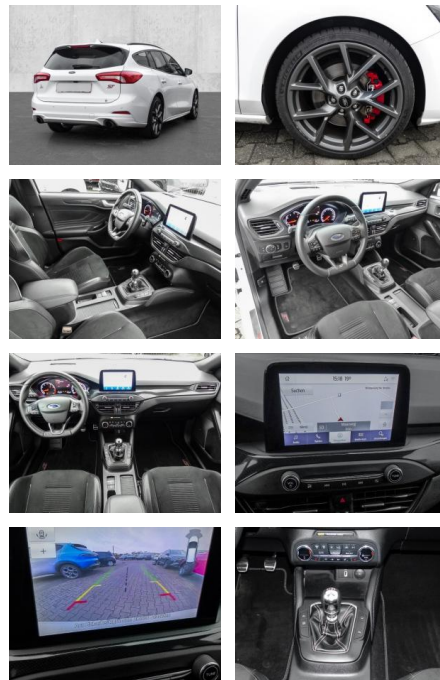

Ihr Ansprechpartner

Herr Rainer Erlenbusch
E-Mail: r.erlenbusch@fandrich-gmbh.de
Telefon: 0781 91937914

Autohaus Fandrich GmbH
Carl-Benz-Str. 8 - 77652 Offenburg - Tel.: 0781 / 91937921

Ford Focus Turnier ST 280PS HUD AD Navi

MA05-1734-24 Angebotsnr.:

Erstzulassung:	Kilometer:	Farbe:	Leistung:	Kraftstoffart:
01.05.2020	33.200	Weiß	206 kW / 280 PS	Benzin

PREIS
28.280 €

FINANZIERUNGSBEISPIEL
Laufzeit: 72 Monate   Anzahlung: 25 %
Basis-Finanzierung:*   Mtl. Rate:
Zielraten-Finanzierung:** **240 €**

* Basisfinanzierung: Anzahlung: 7.070 Euro, Laufzeit: 72 Monate, Nettodarlehen: 21.210 Euro, Gesamtbetrag: 33.364 Euro, Zinssätze: 7.71% Sollz. (gebunden), 7.99% eff.
** Zielratenfinanzierung: Anzahlung: 7.070 Euro, Laufzeit: 72 Monate, Nettodarlehen: 21.210 Euro, Zielrate: 14.140 Euro, Gesamtbetrag: 35.341 Euro, Zinssätze: 7.71% Sollz. (gebunden), 7.99% eff.,

Vermittlung für: Santander Consumer Bank
Repräsentatives Beispiel gem. § 17 Abs. 4 PAngV. Diese Finanzierungsangebote sind Beispiele. Gerne ermitteln wir für Sie Ihr individuelles Angebot.

Ausstattung

Sicherheit

- PDC Park Distance Control hinten
- Anti-Blockiersystem ABS
- Antischlupfregelung ASC+T
- elektronische Stabilitätskontrolle (ESP / DSP)
- Servolenkung
- Regensensor
- Wegfahrsperre
- Kindersitzbefestigung
- PDC Park Distance Control vorne
- **ABS**
- Airbag
- Beifahrer-Airbag
- Wegfahrsperre
- Seitenairbags
- Alarmanlage
- ESP
- Antriebsschlupfregelung
- Reifendruckkontrolle
- Traktionskontrolle

- Kopfairbag
- Kindersitzbefestigung
- Notrufsystem
- Notrad
- **Entertainment: Navigationssystem**
- Soundsystem
- Radio
- Telefonvorbereitung
- USB-Anschluss
- MP3
- Bang und Olufsen
- Bluetooth
- Freisprecheinrichtung
- Apple CarPlay
- Android Auto
- Sprachsteuerung
- DAB
- WLAN
- Touchscreen
- **Sonstiges: Katalysator**
- Alufelgen

- Dachreling
- Gepaeckraumabdeckung
- Sportfahrwerk
- Elektrische Parkbremse
- Lenkradheizung
- Winterpaket
- Spoiler
- •

Multimedia

- Radio
- Navigation mit Bildschirm
- MP3 Anschluss
- Head UP Display
- Bluetooth

Komfort

- Zentralverriegelung
- Bordcomputer
- **Servolenkung**
- Zentralverriegelung

STÄNDIG ÜBER 15.000 FAHRZEUGE IM BESTAND!