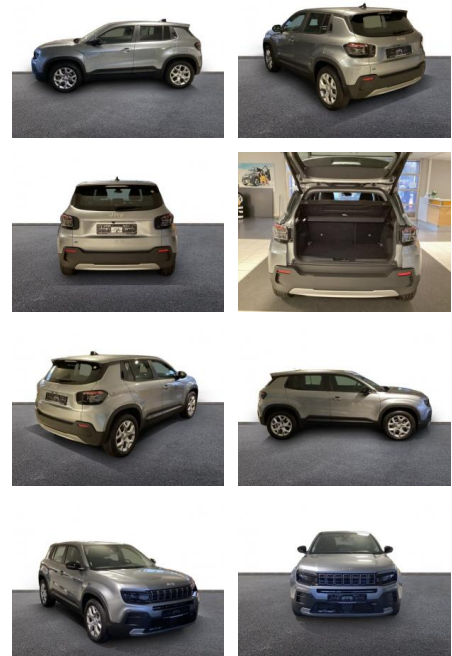

AH32-PJK1633 **Angebotsnr.:**

Erstzulassung:	Kilometer:	Farbe:	Leistung:	Kraftstoffart:
01.06.2023	7.700	Grau	115 kW / 156 PS	Elektro

PREIS
30.150 €

FINANZIERUNGSBEISPIEL

Laufzeit: 72 Monate Anzahlung: 25 %
Basis-Finanzierung:* Mtl. Rate:
Zielraten-Finanzierung:** **255 €**