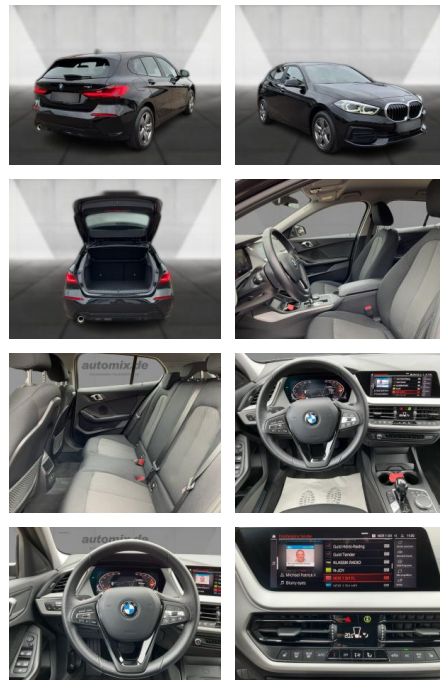

## BMW 118 i AUTOM.,LED,SHZ,PDC,Tempomat,

WA00-30533 Angebotsnr.:

Erstzulassung:	Kilometer:	Farbe:	Leistung:	Kraftstoffart:
01.04.2021	62.633	Schwarz	100 kW / 136 PS	Benzin

**PREIS**  
**21.950 €**

### Multimedia

- Radio
- Navigation mit Bildschirm
- MP3 Anschluss
- Bluetooth