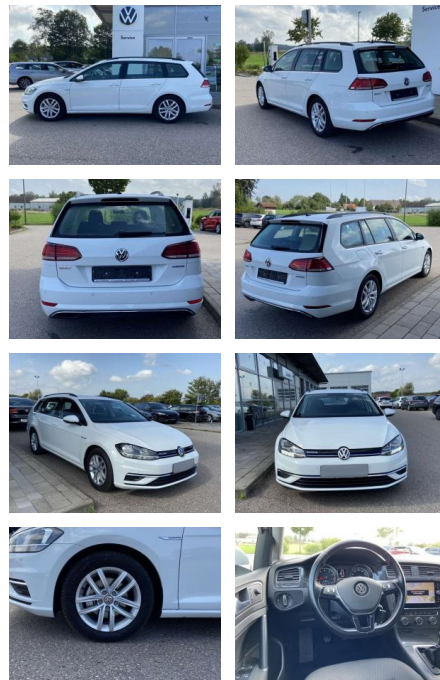

SS00-579585 **Angebotsnr.:**

Erstzulassung:	Kilometer:	Farbe:	Leistung:	Kraftstoffart:
01.08.2020	16.710	Weiß	96 kW / 131 PS	Benzin

PREIS
20.130 €

FINANZIERUNGSBEISPIEL

Laufzeit: 72 Monate Anzahlung: 25 %
Basis-Finanzierung:* Mtl. Rate:
Zielraten-Finanzierung:** **170 €**