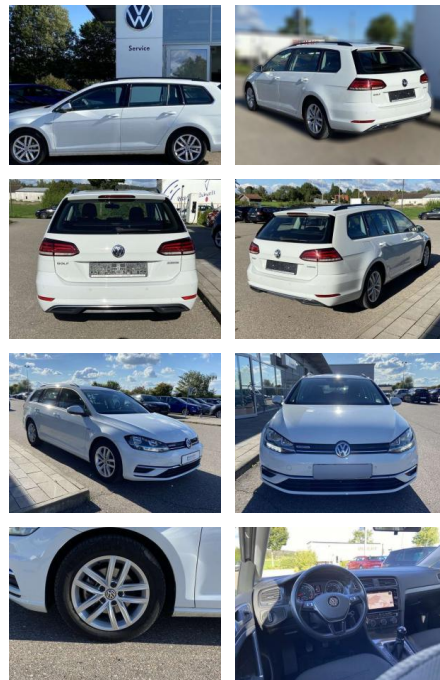

SS00-579568 **Angebotsnr.:**

Erstzulassung:	Kilometer:	Farbe:	Leistung:	Kraftstoffart:
01.08.2020	19.204	Weiß	96 kW / 131 PS	Benzin

PREIS
20.130 €

FINANZIERUNGSBEISPIEL

Laufzeit: 72 Monate Anzahlung: 25 %
Basis-Finanzierung:* Mtl. Rate:
Zielraten-Finanzierung:** **170 €**