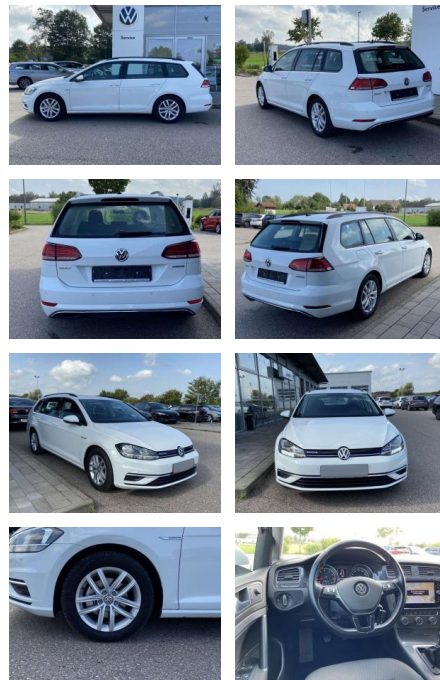

SS00-579585AAngebotsnr.:

Erstzulassung:	Kilometer:	Farbe:	Leistung:	Kraftstoffart:
01.08.2020	16.710	Weiß	96 kW / 131 PS	Benzin

PREIS
21.260 €

FINANZIERUNGSBEISPIEL
Laufzeit: 72 Monate Anzahlung: 25 %
Basis-Finanzierung:* Mtl. Rate:
Zielraten-Finanzierung:** **180 €**