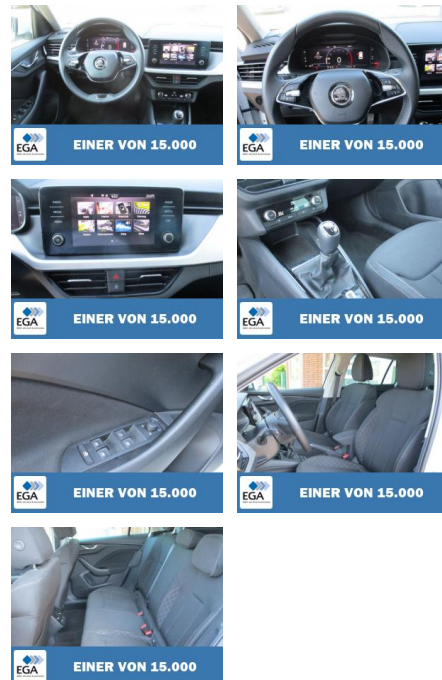

Ihr Ansprechpartner

Herr Volker Erlenbusch
E-Mail: v.erlenbusch@fandrich-gmbh.de
Telefon: 0781 91937916

Autohaus Fandrich GmbH
Carl-Benz-Str. 8 - 77652 Offenburg - Tel.: 0781 / 91937921

Skoda Kamiq 1.0 TSI Ambition LED Kamera Alu

KB00-11589 **Angebotsnr.:**

EINER VON 15.000

Erstzulassung:	Kilometer:	Farbe:	Leistung:	Kraftstoffart:
01.03.2023	25.331	Diverse	81 kW / 110 PS	Benzin

PREIS
19.900 €

FINANZIERUNGSBEISPIEL

Laufzeit: 72 Monate Anzahlung: 25 %
 Basis-Finanzierung:* Mtl. Rate:
 Zielraten-Finanzierung:** **1169 €**